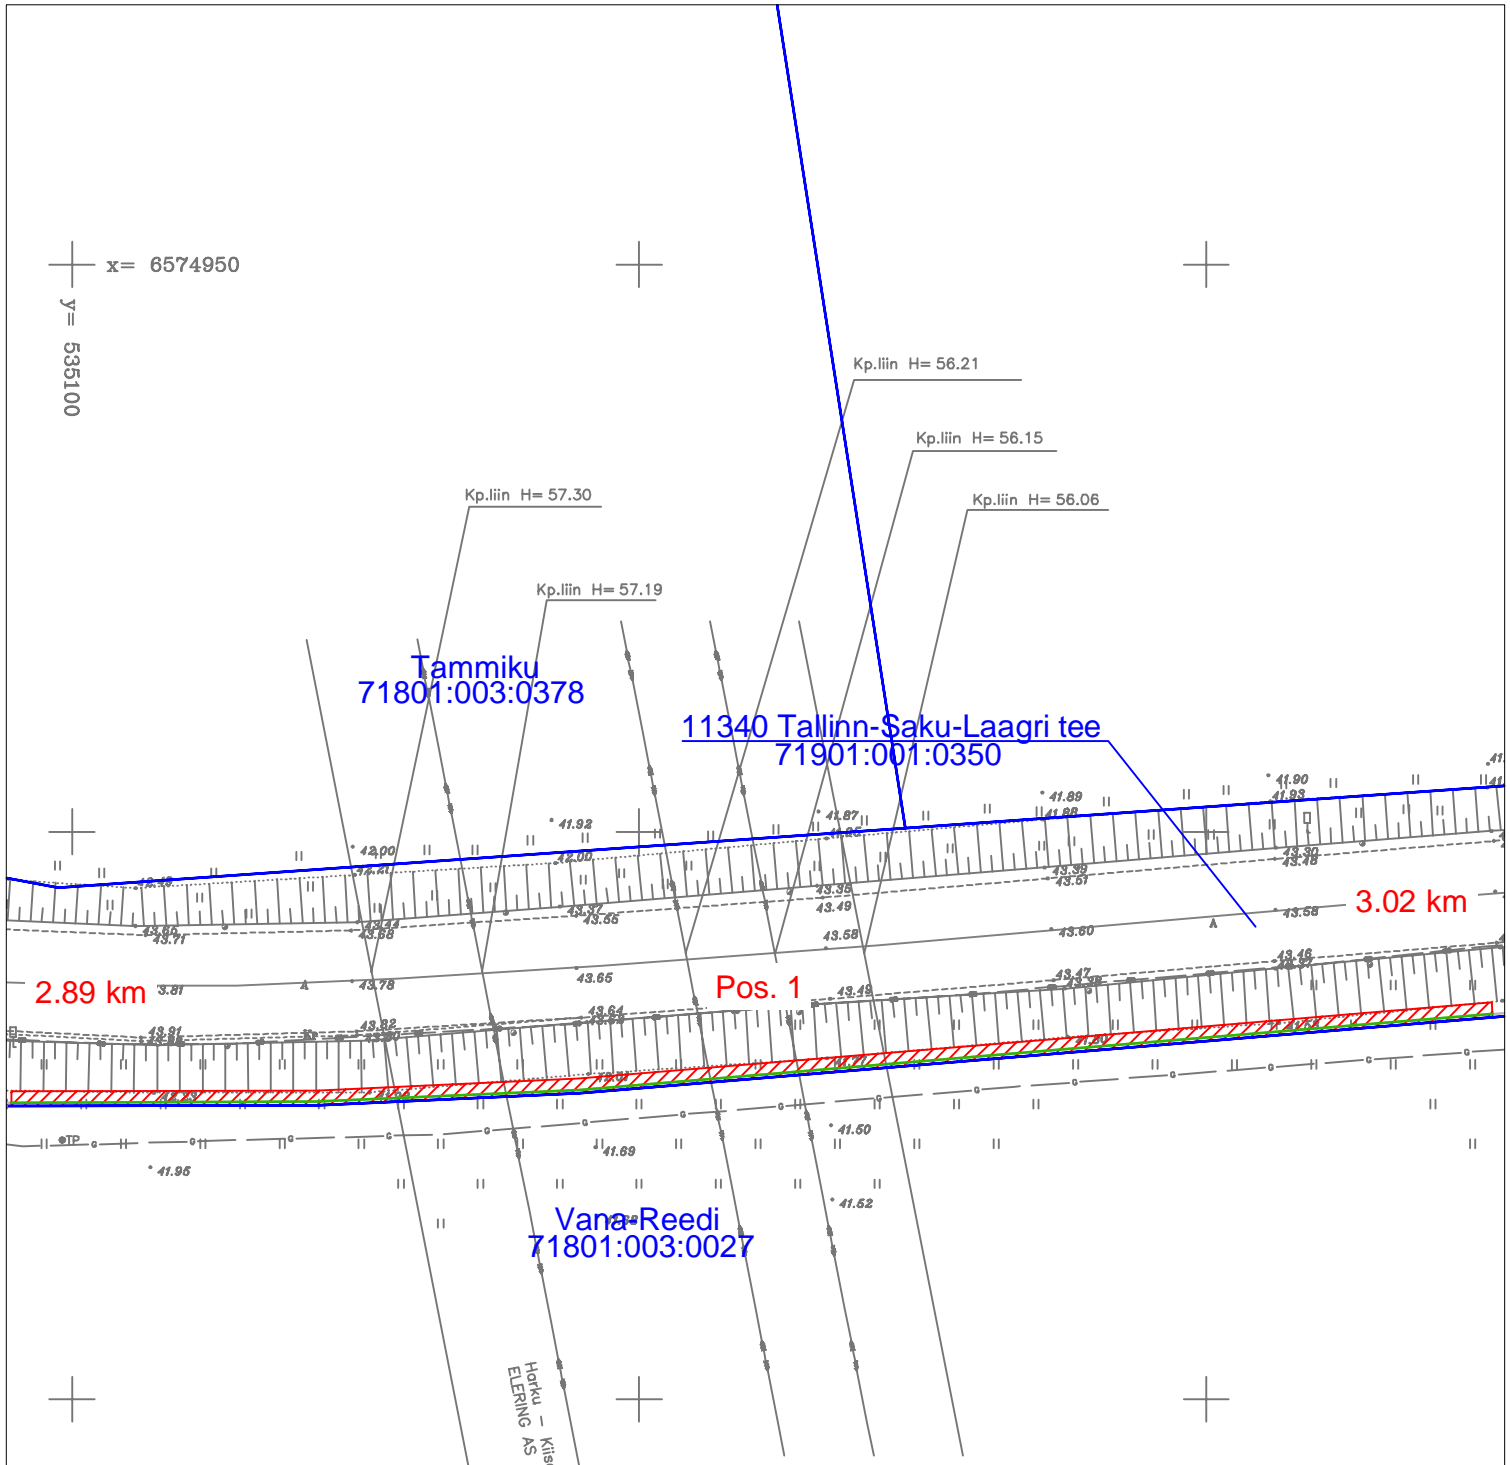

Isikliku kasutusõiguse seadmise plaan
Harju maakond, Saku vald, Juuliku küla
11340 Tallinn-Saku-Laagri tee (71901:001:0350)

Jrk nr	IKÕ ala pos nr (plaanil)	Kinnistu registriosade number	Katastriüksuse tunnus, nimi ja sihtotstarve	Asukoht riigitee (nr ja nimi) suhtes (lõigu algus ja lõpp km)	IKÕ ala pindala ruutmeetrites m²
1.	Pos 1	8806750	11340 Tallinn-Saku-Laagri tee (71901:001:0350) transpordimaa	11425 Kanama-Saku 2.89 - 3.02 km	170 m²

Leppemärgid:

- Kasutusõiguse ala
- Side maakaabel mikrostruktuuris
- Katastriüksuse piir

Projekt				Tellijä			
Passiivse elektroonilise side juurdepääsuvõrgu rajamine, Juuliku küla, Saku vald, Harju maakond				Enefit Connect OÜ			
Joonis				Joonise nr			
Isikliku kasutusõiguse seadmise plaan - Enefit Connect OÜ				1			
Projekteeris	Janek Lõhmus		53 477 135	Mõõtkaava	M 1: 750		
Kontrollis	Janek Lõhmus		53 477 135	Staadium	Põhiprojekt		
Projektijuht	Janek Lõhmus		53 477 135	Keel	Leht	Lehti	
				EST	3	6	
LEONHARD WEISS LEONHARD WEISS OÜ E-post estonia@leonhard-weiss.com Telefon +372 601 2285 Registrikood 12083348