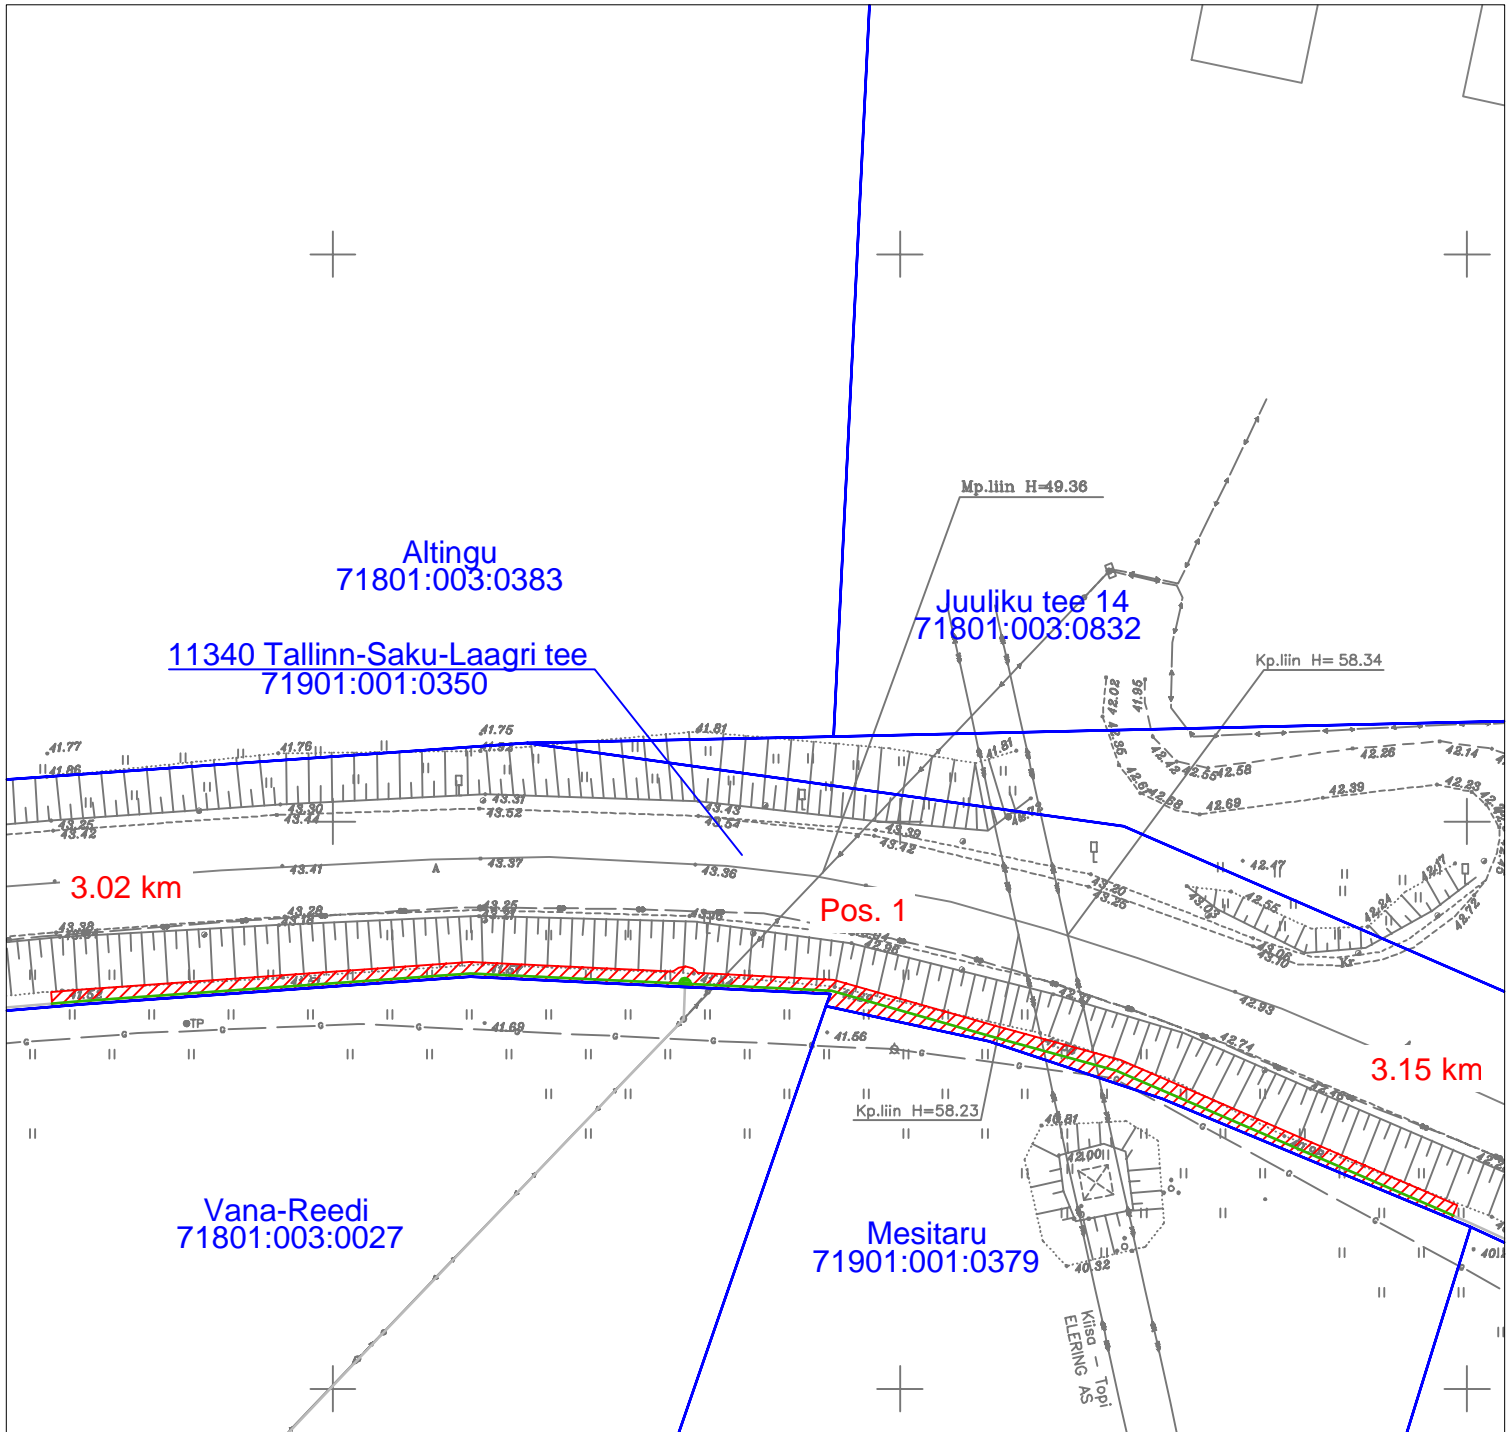

Isikliku kasutusõiguse seadmise plaan
Harju maakond, Saku vald, Juuliku küla
11340 Tallinn-Saku-Laagri tee (71901:001:0350)

Jrk nr	IKÕ ala pos nr (plaanil)	Kinnistu registriosade number	Katastriüksuse tunnus, nimi ja sihtotstarve	Asukoht riigitee (nr ja nimi) suhtes (lõigu algus ja lõpp km)	IKÕ ala pindala ruutmeetrites m²
1.	Pos 1	8806750	11340 Tallinn-Saku-Laagri tee (71901:001:0350) transpordimaa	11425 Kanama-Saku 3.02 - 3.15 km	190 m²

Leppemärgid:

- Kasutusõiguse ala
- Side maakaabel mikrotorustikus
- Sidekaev
- Katastriüksuse piir

Projekt Passiivse elektroonilise side juurdepääsuvõrgu rajamine, Juuliku küla, Saku vald, Harju maakond		Tellija Enefit Connect OÜ	
LEONHARD WEISS LEONHARD WEISS OÜ E-post estonia@leonhard-weiss.com Telefon +372 601 2285 Registrikood 12083348		Joonis Isikliku kasutusõiguse seadmise plaan - Enefit Connect OÜ Joonise nr 1	
Projekteeris	Janek Lõhmus	53 477 135	Mõõtkaava M 1: 750
Kontrollis	Janek Lõhmus	53 477 135	Staadium Põhiprojekt
Projektijuht	Janek Lõhmus	53 477 135	Keel EST
			Leht 4
			Lehti 6