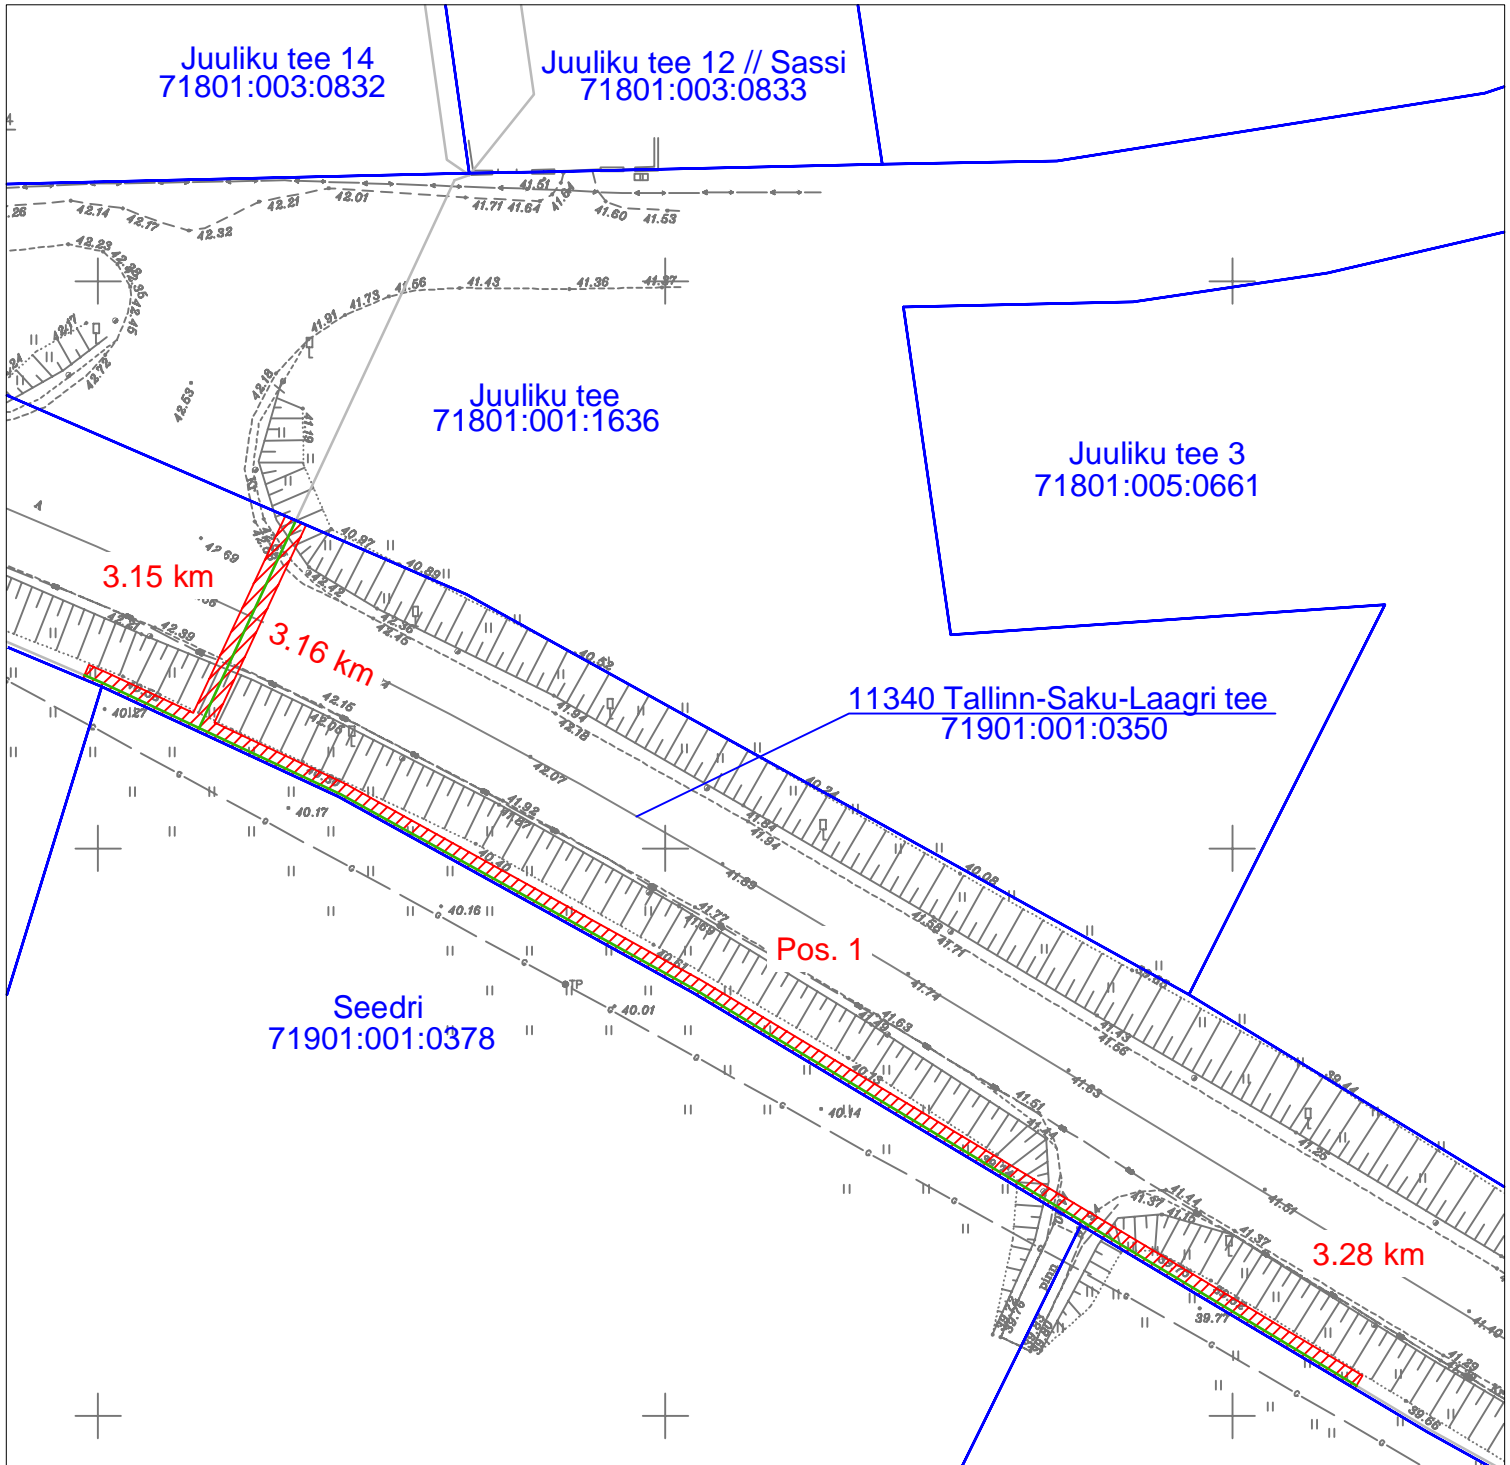

Isikliku kasutusõiguse seadmise plaan
Harju maakond, Saku vald, Juuliku küla
11340 Tallinn-Saku-Laagri tee (71901:001:0350)

Jrk nr	IKÕ ala pos nr (plaanil)	Kinnistu registriosia number	Katastriüksuse tunnus, nimi ja sihtotstarve	Asukoht riigitee (nr ja nimi) suhtes (lõigu algus ja lõpp km)	IKÕ ala pindala ruutmeetrites m²
1.	Pos 1	8806750	11340 Tallinn-Saku-Laagri tee (71901:001:0350) transpordimaa	11425 Kanama-Saku 3.15 - 3.28 km	207 m²

Leppemärgid:

- Kasutusõiguse ala
- Side maakaabel mikrotorustikus
- Katastriüksuse piir

Projekt Passiivse elektroonilise side juurdepääsuvõrgu rajamine, Juuliku küla, Saku vald, Harju maakond				Tellija Enefit Connect OÜ			
Joonis Isikliku kasutusõiguse seadmise plaan - Enefit Connect OÜ				Joonise nr 1			
  LEONHARD WEISS LEONHARD WEISS OÜ E-post estonia@leonhard-weiss.com Telefon +372 601 2285 Registrikood 12083348	Projekteeris	Janek Lõhmus		53 477 135	Mõõtkaava	M 1: 750	
	Kontrollis	Janek Lõhmus		53 477 135	Staadium	Põhiprojekt	
	Projektijuht	Janek Lõhmus		53 477 135	Keel EST	Leht 5	Lehti 6