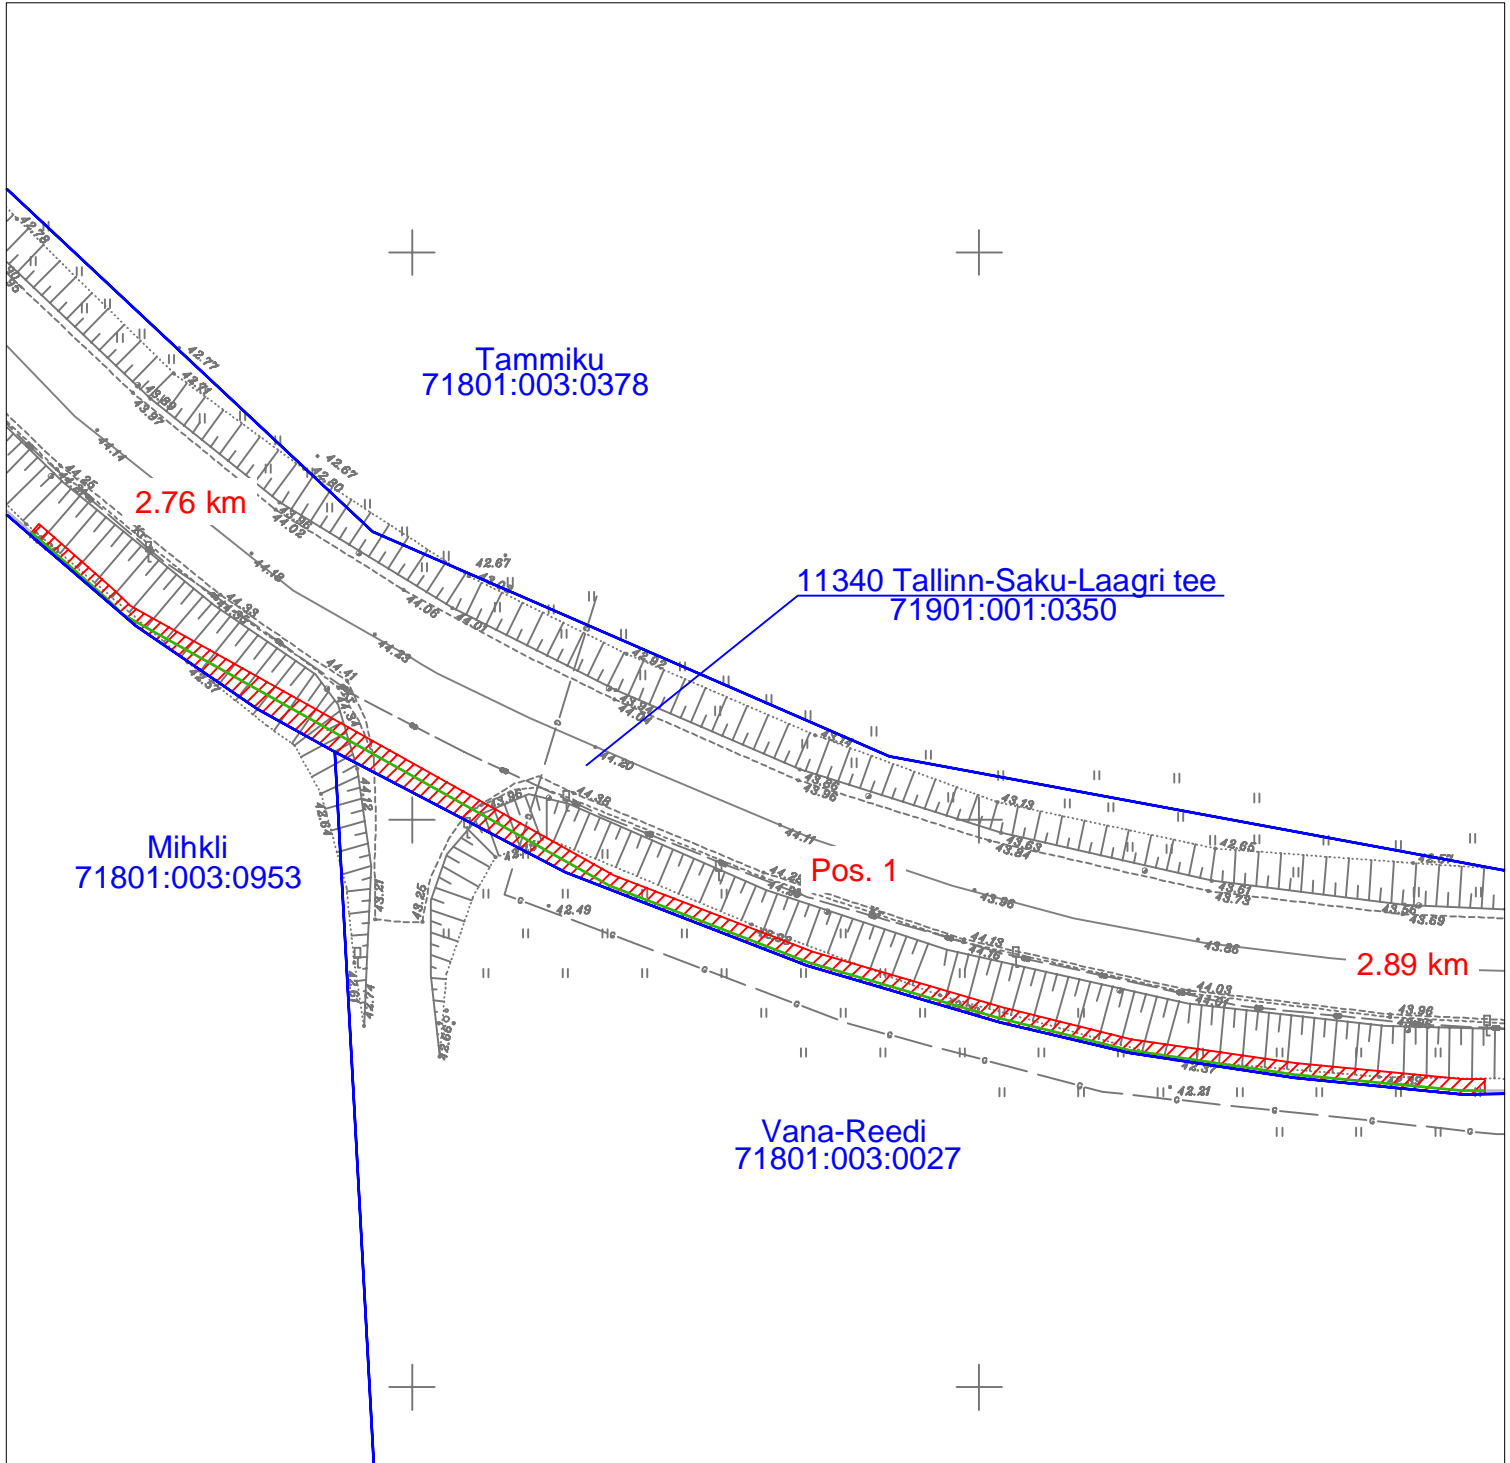

Isikliku kasutusõiguse seadmise plaan
Harju maakond, Saku vald, Juuliku küla
11340 Tallinn-Saku-Laagri tee (71901:001:0350)

Jrk nr	IKÕ ala pos nr (plaanil)	Kinnistu registriosade number	Katastriüksuse tunnus, nimi ja sihtotstarve	Asukoht riigitee (nr ja nimi) suhtes (lõigu algus ja lõpp km)	IKÕ ala pindala ruutmeetrites m²
1.	Pos 1	8806750	11340 Tallinn-Saku-Laagri tee (71901:001:0350) transpordimaa	11425 Kanama-Saku 2.76 - 2.89 km	218 m²

Leppemärgid:

- Kasutusõiguse ala
- Side maakaabel mikrotorustikus
- Katastriüksuse piir

Projekt Passiivse elektroonilise side juurdepääsuvõrgu rajamine, Juuliku küla, Saku vald, Harju maakond				Tellija Enefit Connect OÜ			
LEONHARD WEISS LEONHARD WEISS OÜ E-post estonia@leonhard-weiss.com Telefon +372 601 2285 Registrikood 12083348				Joonis Isikliku kasutusõiguse seadmise plaan - Enefit Connect OÜ			Joonise nr 1
Projekteeris	Janek Lõhmus		53 477 135	Mõõtkaava	M 1: 750		
Kontrollis	Janek Lõhmus		53 477 135	Staadium	Põhiprojekt		
Projektijuht	Janek Lõhmus		53 477 135	Keel EST	Leht 2	Lehti 6